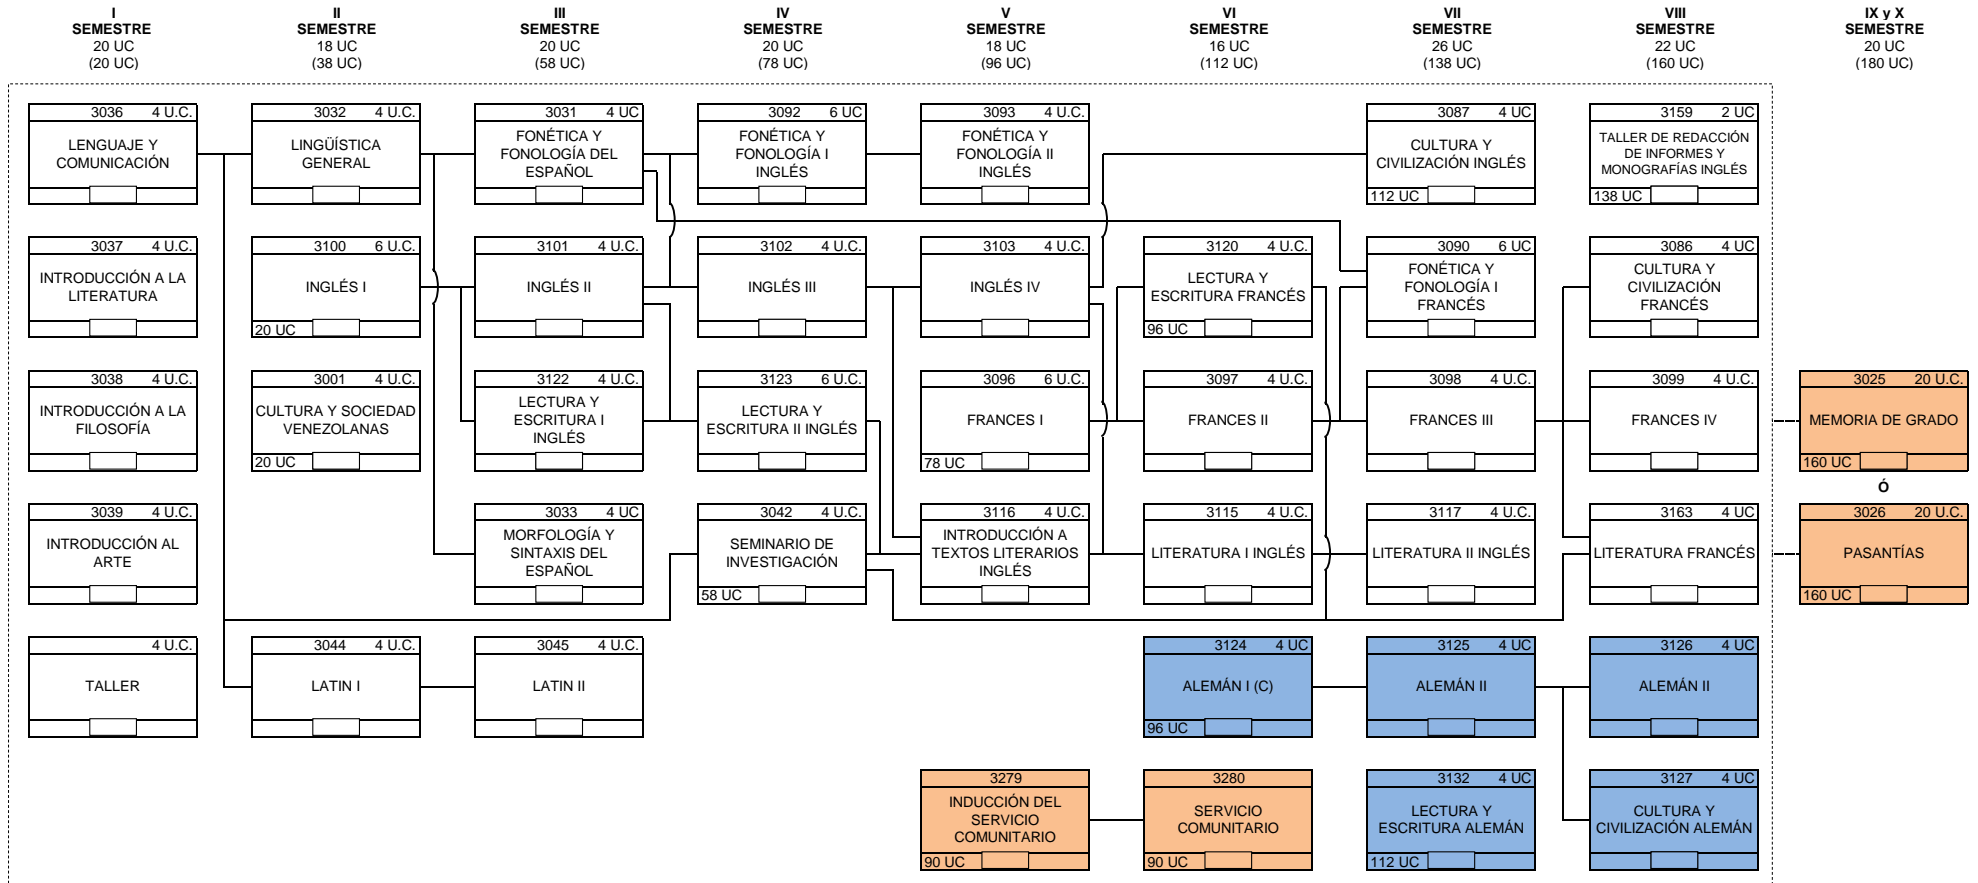

**FLUJOGRAMA DEL PLAN DE ESTUDIOS**  
**CARRERA: LICENCIATURA EN IDIOMAS MODERNOS, OPCIÓN: Inglés - Francés - Alemán**

**Notas:**

- 1: El SERVICIO COMUNITARIO es un requisito de ley para optar a grado. El mismo se divide en dos etapas de inscripción: la inducción (taller), y el servicio comunitario propiamente. Se oferta a partir de haber cumplido (aprobado) con el 50% de Unidades Crédito (UC) del plan de estudio, que en el caso de la carrera de Idiomas Modernos corresponde a 90 UC.
- 2: El estudiante, para elegir entre la preparación de la Memoria de Grado o las Pasantías (con su informe correspondiente), deberá haber concluido toda la escolaridad (160 UC).