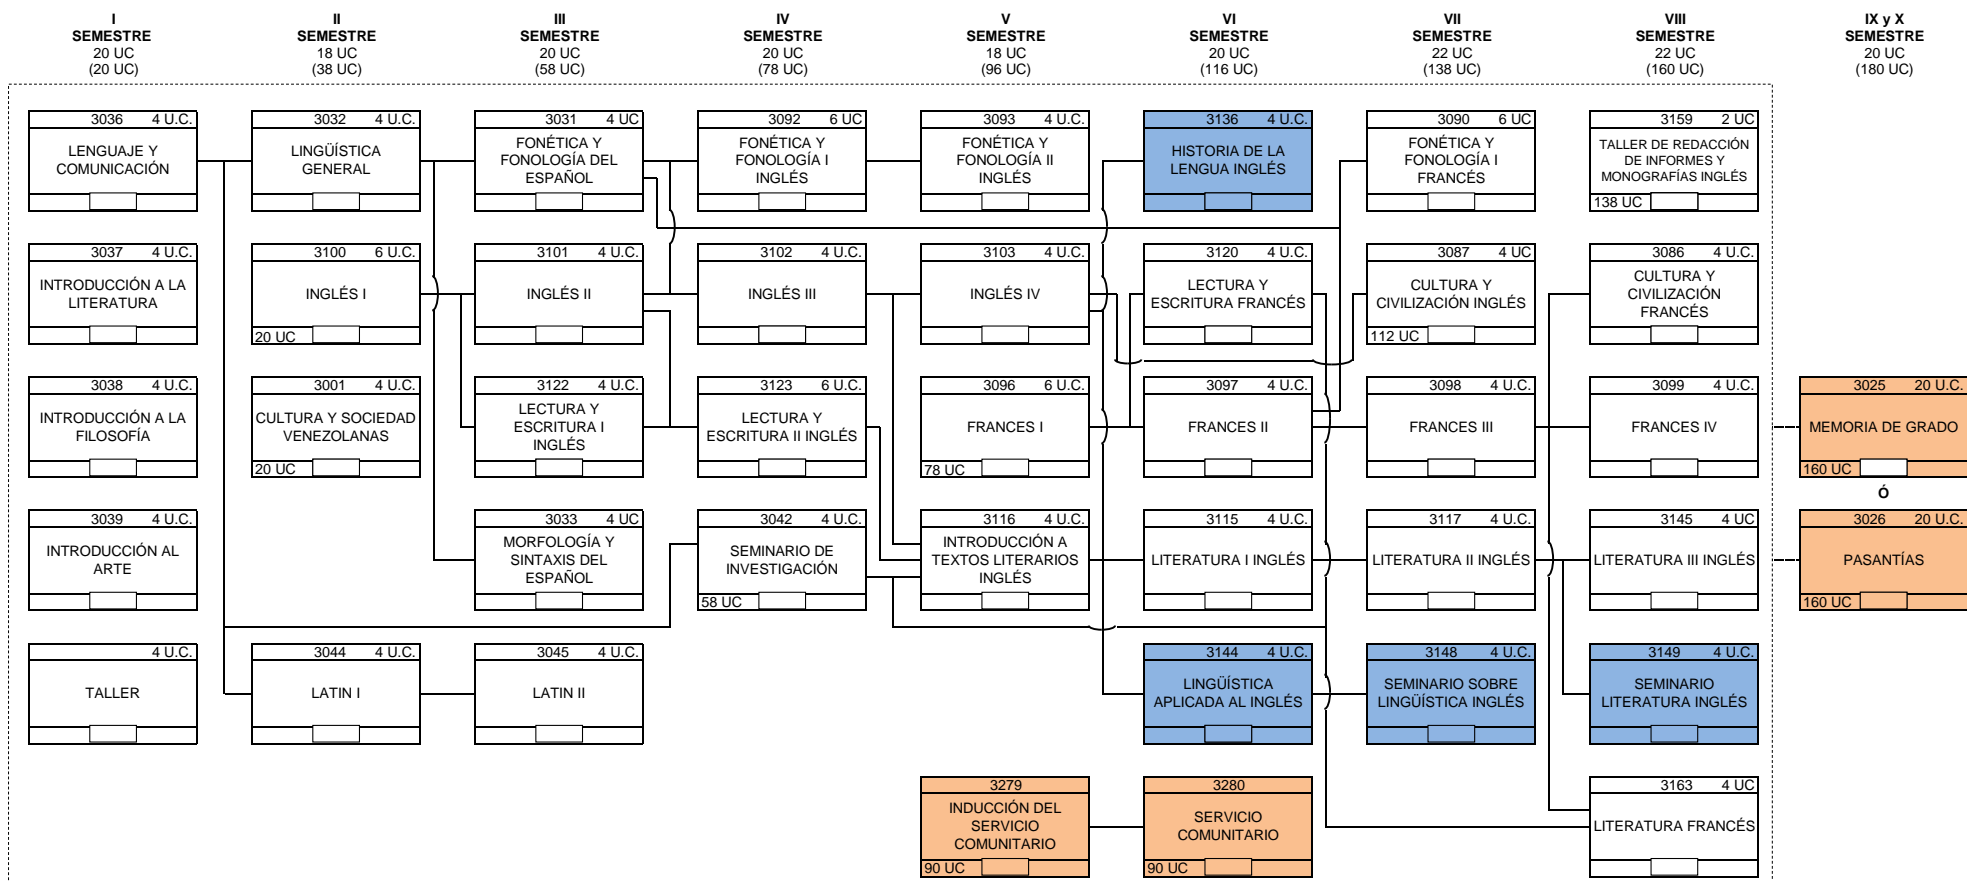

FLUJOGRAMA DEL PLAN DE ESTUDIOS

PLAN DE ESTUDIOS: LICENCIATURA EN IDIOMAS MODERNOS, OPCIÓN: Inglés - Francés - Investigación Lingüístico-Literario

Notas:

1: El SERVICIO COMUNITARIO es un requisito de ley para optar a grado. El mismo se divide en dos etapas de inscripción: la inducción (taller), y el servicio comunitario propiamente. Se oferta a partir de haber cumplido (aprobado) con el 50% de Unidades Crédito (UC) del plan de estudio, que en el caso de la carrera de Idiomas Modernos corresponde a 90 UC.

2: El estudiante, para elegir entre la preparación de la Memoria de Grado o las Pasantías (con su informe correspondiente), deberá haber concluido toda la escolaridad (160 UC).