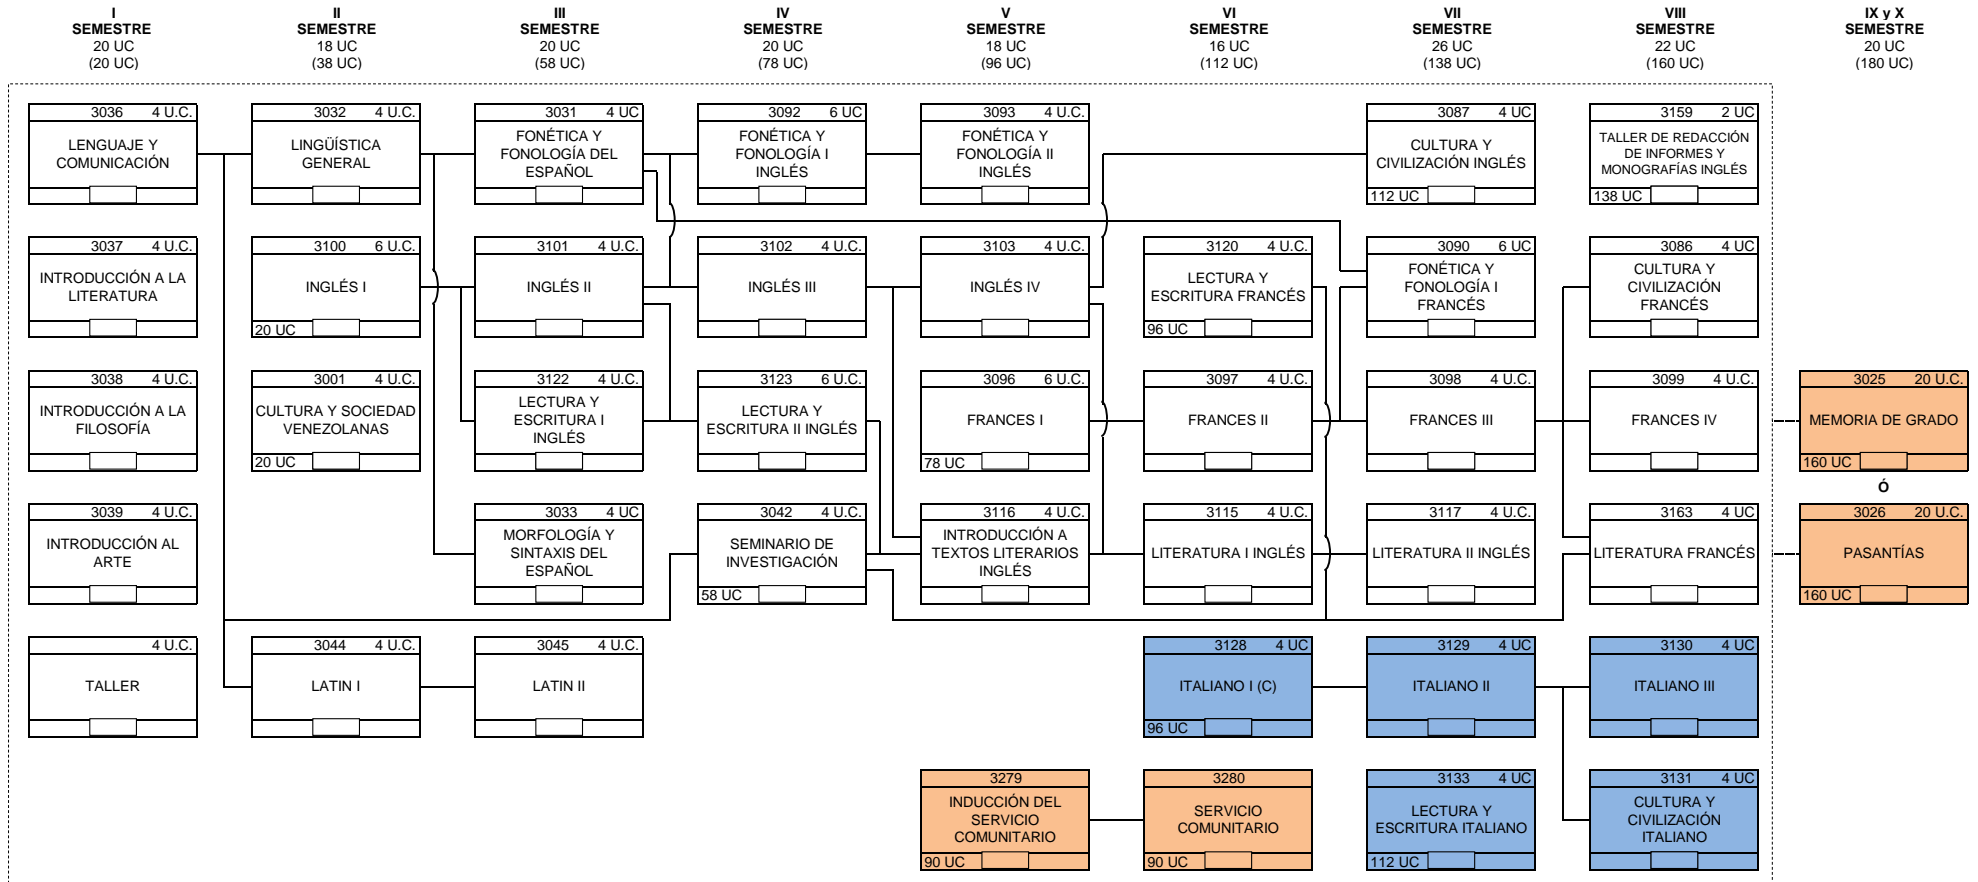

FLUJOGRAMA DEL PLAN DE ESTUDIOS
CARRERA: LICENCIATURA EN IDIOMAS MODERNOS, OPCIÓN: Inglés - Francés - Italiano

Notas:

- 1: El SERVICIO COMUNITARIO es un requisito de ley para optar a grado. El mismo se divide en dos etapas de inscripción: la inducción (taller), y el servicio comunitario propiamente. Se oferta a partir de haber cumplido (aprobado) con el 50% de Unidades Crédito (UC) del plan de estudio, que en el caso de la carrera de Idiomas Modernos corresponde a 90 UC.
- 2: El estudiante, para elegir entre la preparación de la Memoria de Grado o las Pasantías (con su informe correspondiente), deberá haber concluido toda la escolaridad (160 UC).