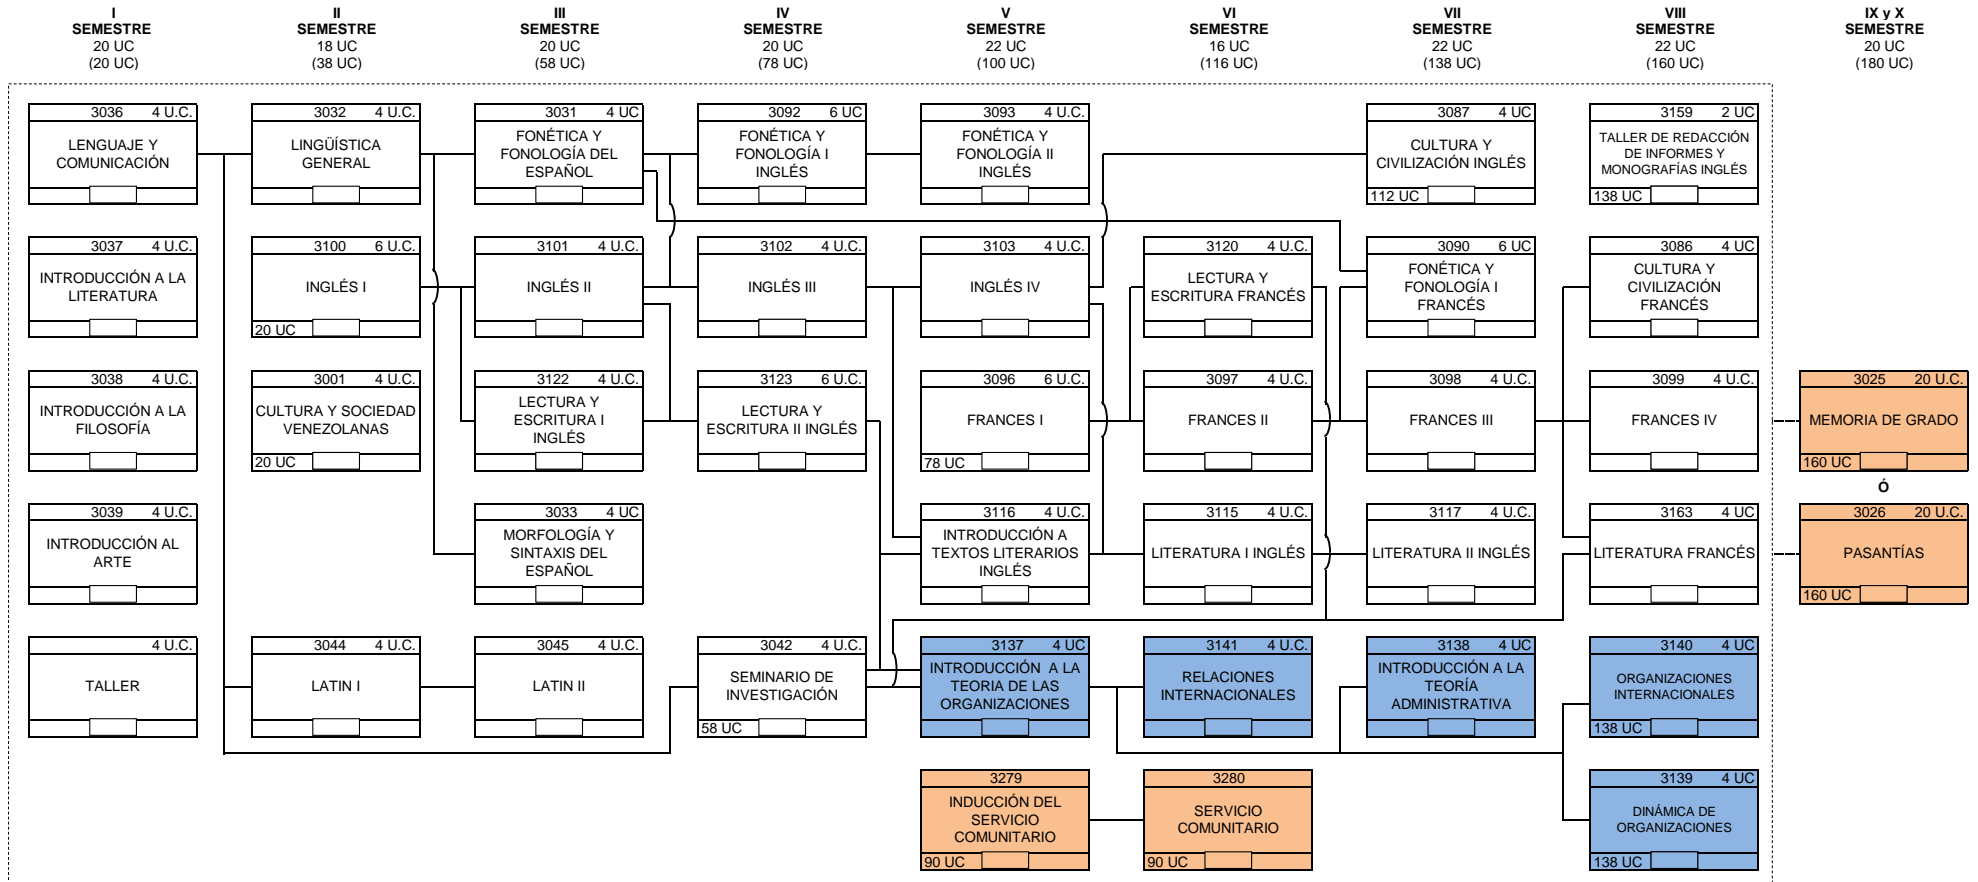

FLUJOGRAMA DEL PLAN DE ESTUDIOS

CARRERA: LICENCIATURA EN IDIOMAS MODERNOS, OPCIÓN: Inglés - Francés - Organizaciones Internacionales

Notas:

- 1: El SERVICIO COMUNITARIO es un requisito de ley para optar a grado. El mismo se divide en dos etapas de inscripción: la inducción (taller), y el servicio comunitario propiamente. Se oferta a partir de haber cumplido (aprobado) con el 50% de Unidades Crédito (UC) del plan de estudio, que en el caso de la carrera de Idiomas Modernos corresponde a 90 UC.
- 2: El estudiante, para elegir entre la preparación de la Memoria de Grado o las Pasantías (con su informe correspondiente), deberá haber concluido toda la escolaridad (160 UC).