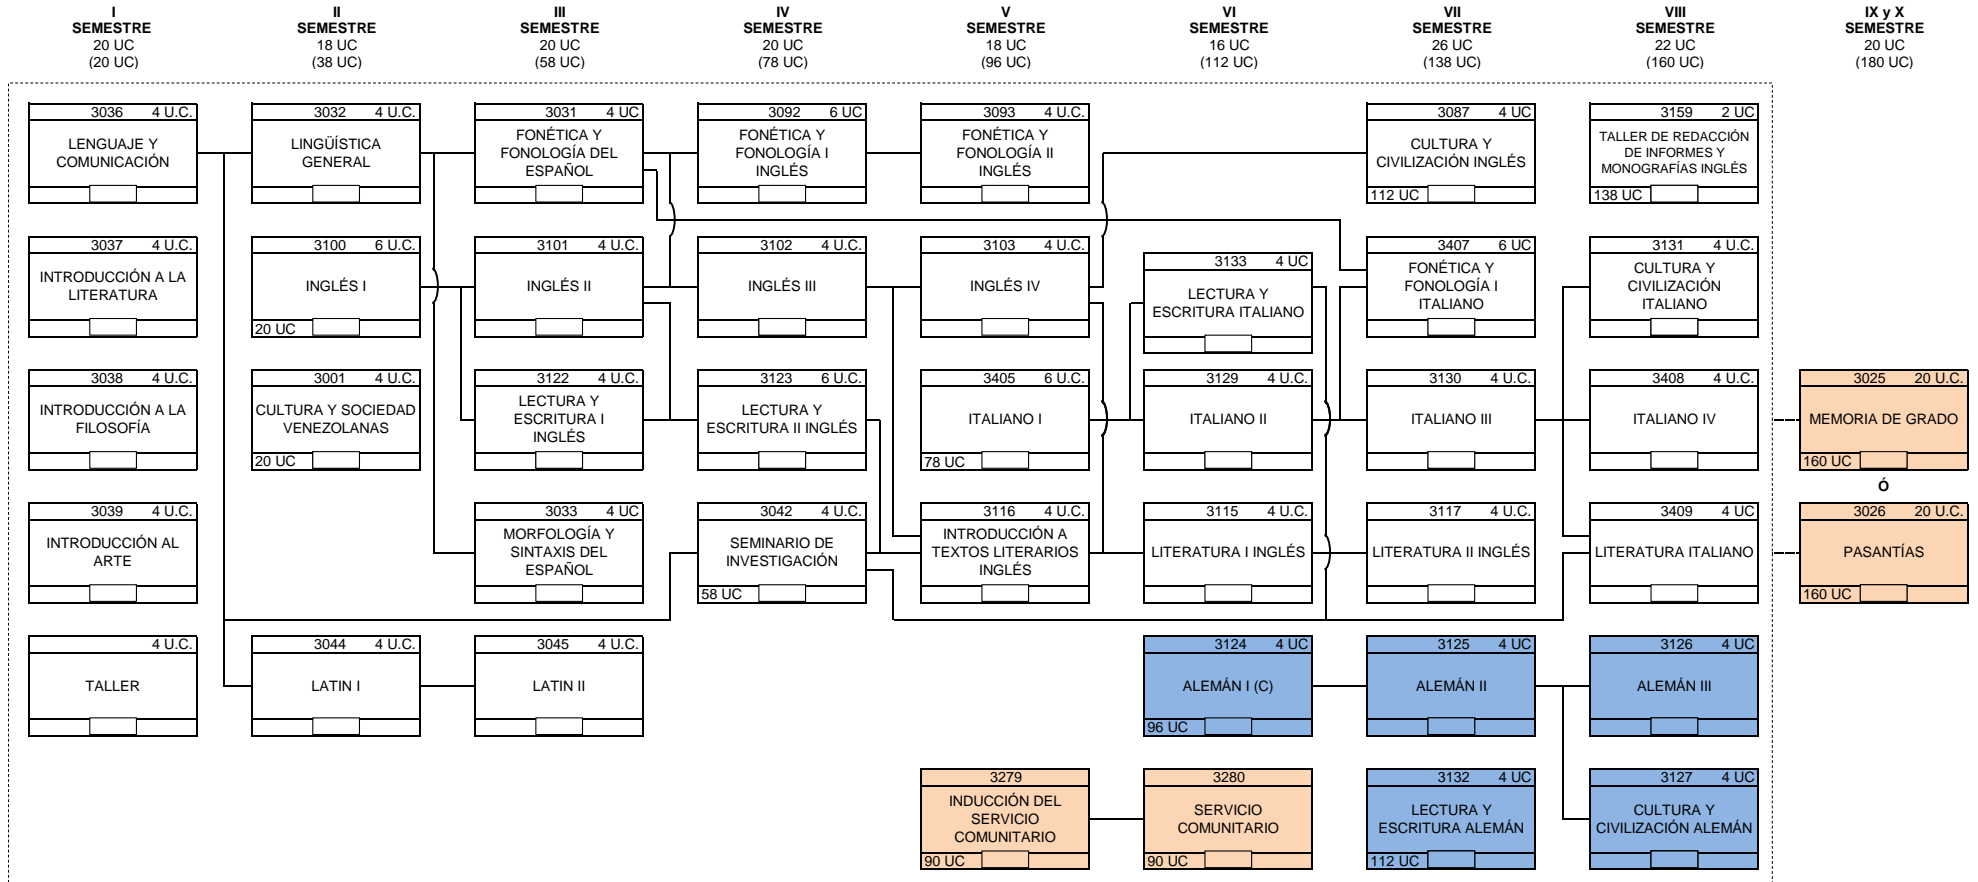

FLUJOGRAMA DEL PLAN DE ESTUDIOS
CARRERA: LICENCIATURA EN IDIOMAS MODERNOS, OPCIÓN: Inglés - Italiano - Alemán

Notas:

1: El SERVICIO COMUNITARIO es un requisito de ley para optar a grado. El mismo se divide en dos etapas de inscripción: la inducción (taller), y el servicio comunitario propiamente. Se oferta a partir de haber cumplido (aprobado) con el 50% de Unidades Crédito (UC) del plan de estudio, que en el caso de la carrera de Idiomas Modernos corresponde a 90 UC.

2: El estudiante, para elegir entre la preparación de la Memoria de Grado o las Pasantías (con su informe correspondiente), deberá haber concluido toda la escolaridad (160 UC).