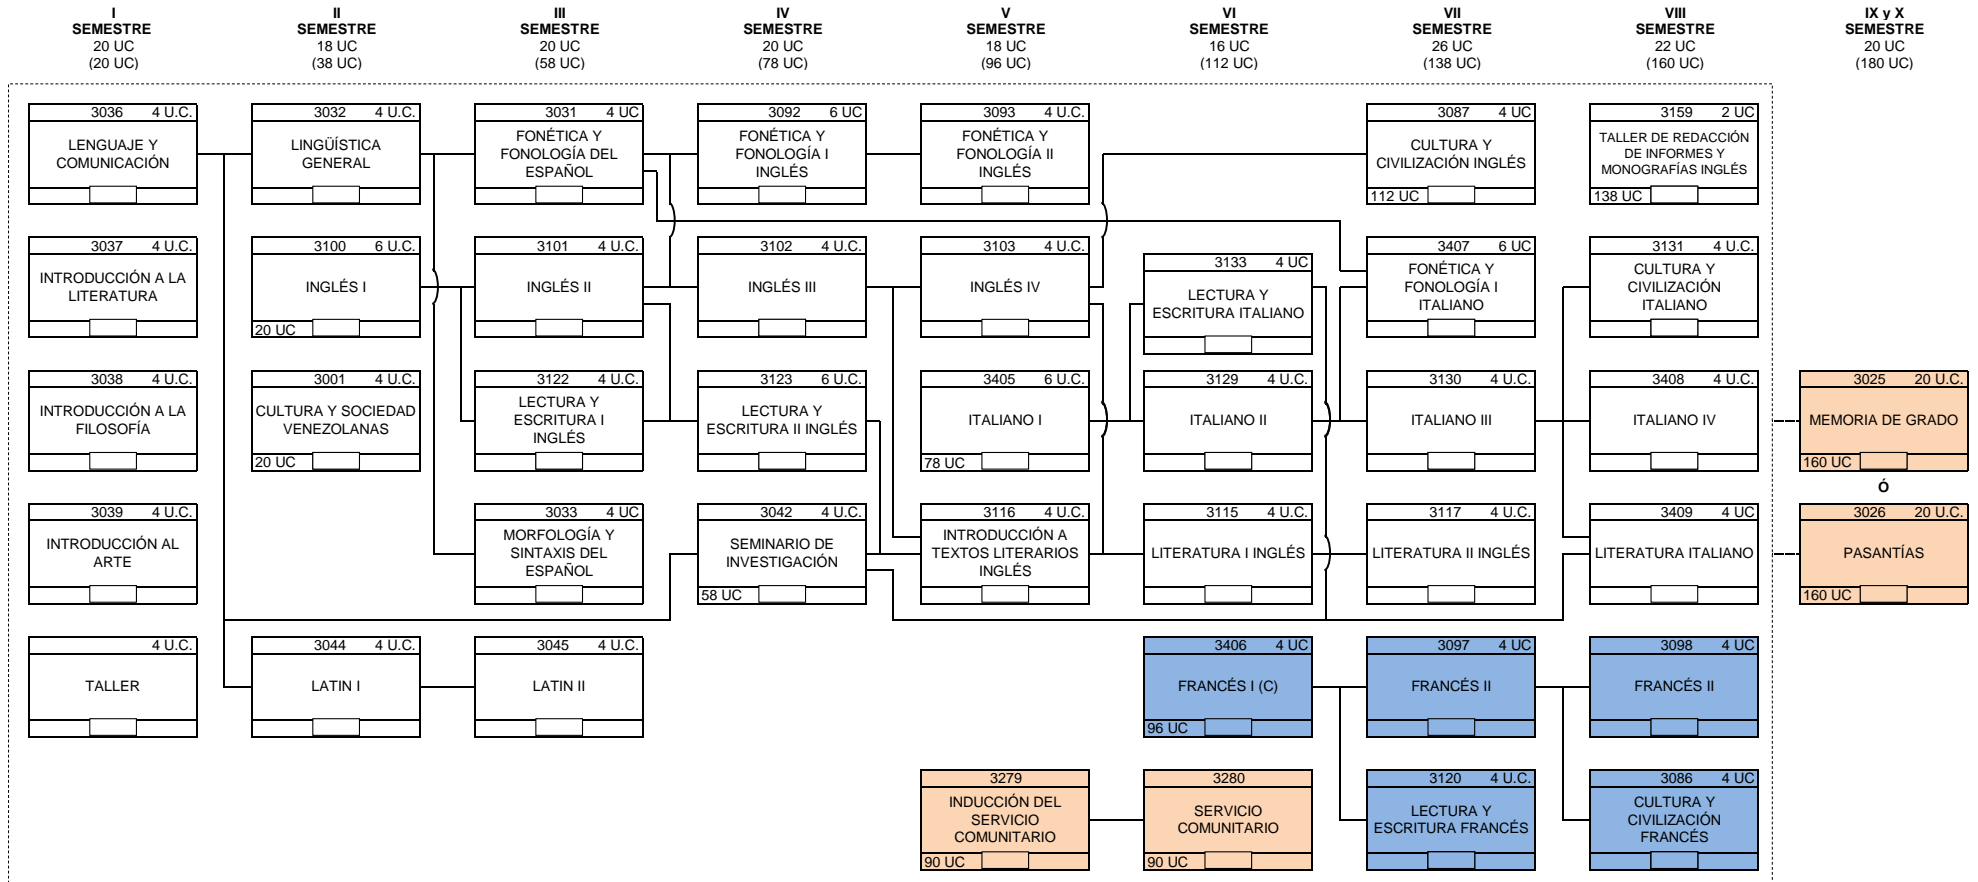

FLUJOGRAMA DEL PLAN DE ESTUDIOS
CARRERA: LICENCIATURA EN IDIOMAS MODERNOS, OPCIÓN: Inglés - Italiano - Francés

Notas:

- 1: El SERVICIO COMUNITARIO es un requisito de ley para optar a grado. El mismo se divide en dos etapas de inscripción: la inducción (taller), y el servicio comunitario propiamente. Se oferta a partir de haber cumplido (aprobado) con el 50% de Unidades Crédito (UC) del plan de estudio, que en el caso de la carrera de Idiomas Modernos corresponde a 90 UC.
- 2: El estudiante, para elegir entre la preparación de la Memoria de Grado o las Pasantías (con su informe correspondiente), deberá haber concluido toda la escolaridad (160 UC).