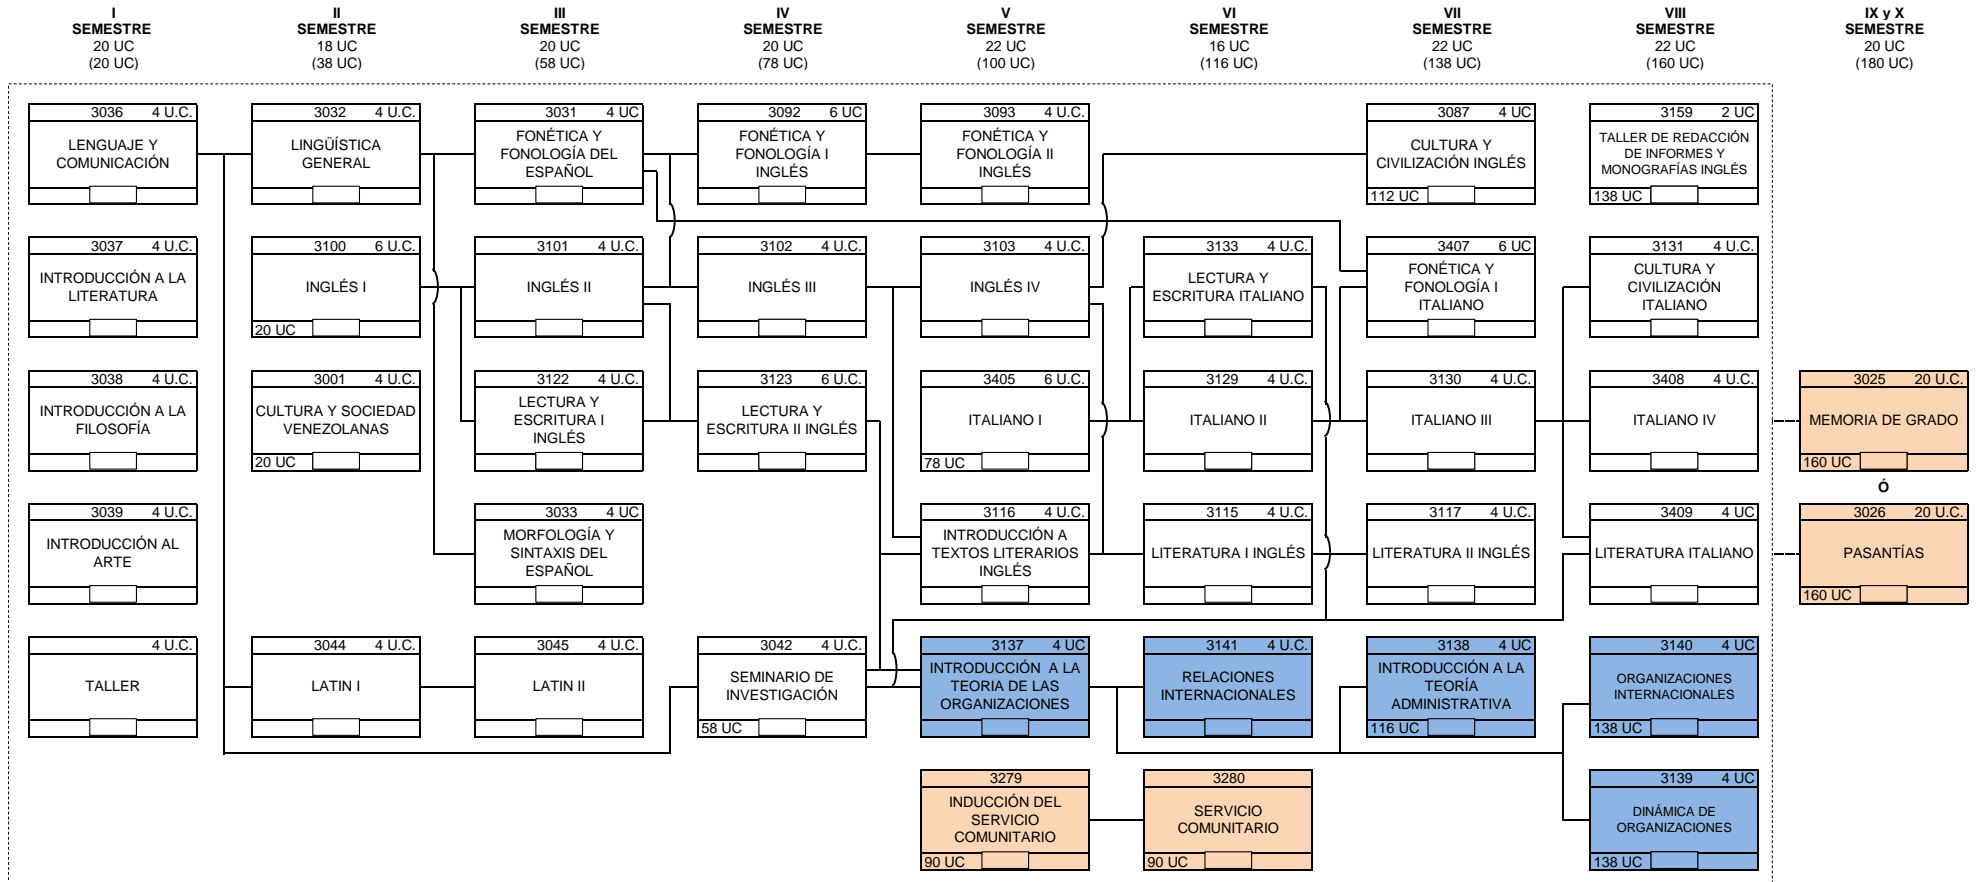

FLUJOGRAMA DEL PLAN DE ESTUDIOS

CARRERA: LICENCIATURA EN IDIOMAS MODERNOS, OPCIÓN: Inglés - Italiano - Organizaciones Internacionales

Notas:

- 1: El SERVICIO COMUNITARIO es un requisito de ley para optar a grado. El mismo se divide en dos etapas de inscripción: la inducción (taller), y el servicio comunitario propiamente. Se oferta a partir de haber cumplido (aprobado) con el 50% de Unidades Crédito (UC) del plan de estudio, que en el caso de la carrera de Idiomas Modernos corresponde a 90 UC.
- 2: El estudiante, para elegir entre la preparación de la Memoria de Grado o las Pasantías (con su informe correspondiente), deberá haber concluido toda la escolaridad (160 UC).