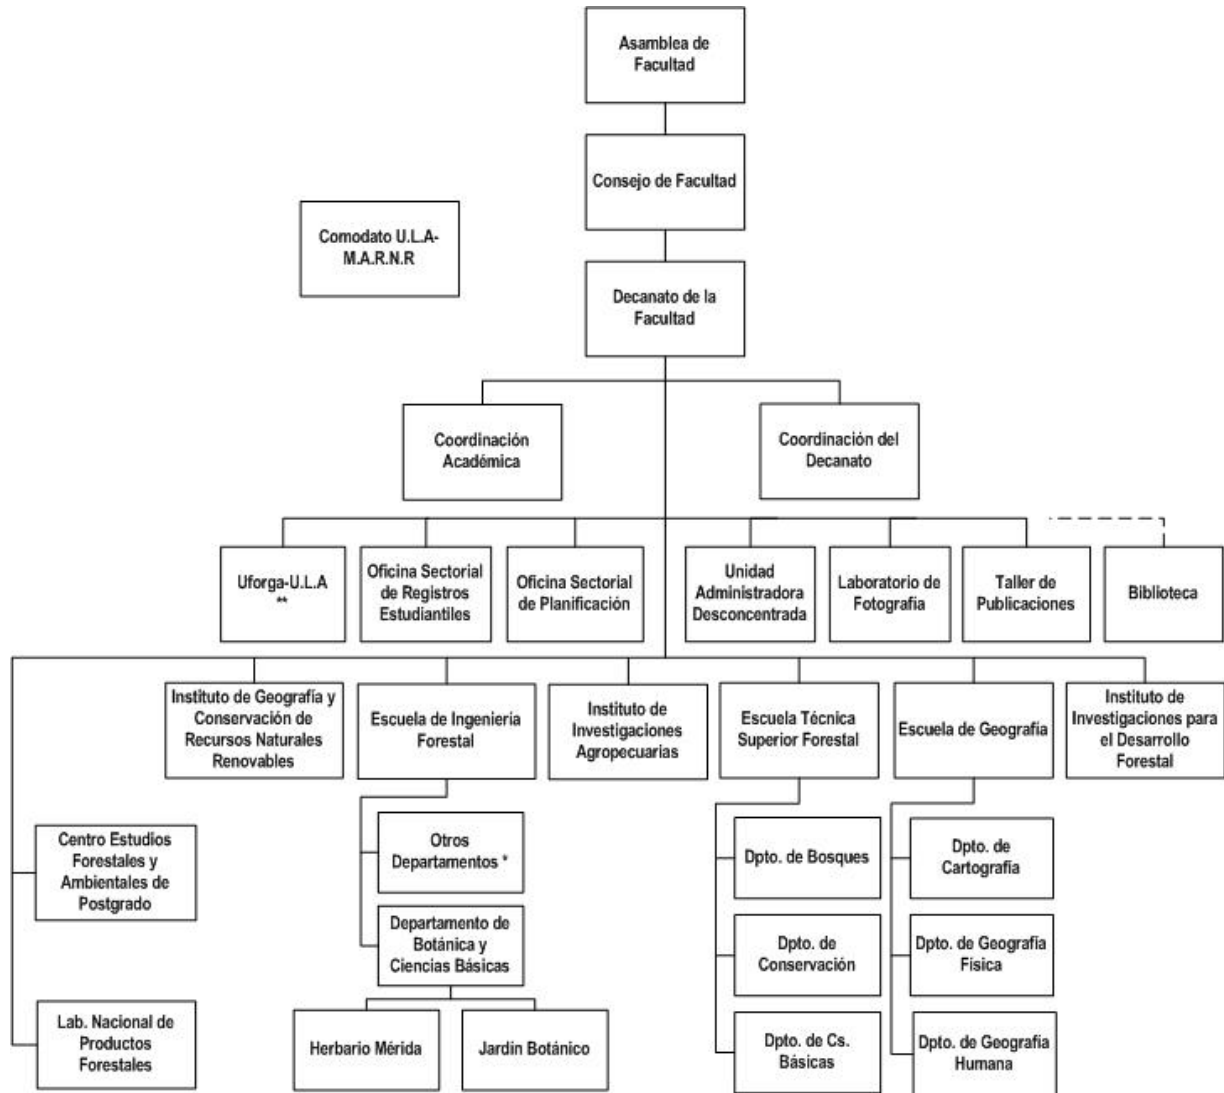

Organigrama Facultad de Ciencias Forestales y Ambientales

* Ordenación de Cuencas, Tecnología de Productos Forestales, Manejo de Bosques

** Unidad de Prestación de Servicios y Proyectos Forestales, Geográficos, Agropecuarios y Ambientales U.L.A

————— Línea de Mando Directo

- - - - - Línea de Autoridad Funcional